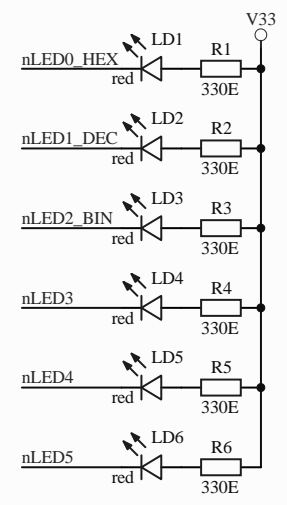

User LEDs

Title DIY Calculator Keypad			PCL Ges.m.b.H. Triester Str. 14 A-2351 Wr. Neudorf
Size: A3	AQ019	Revision:0.1	
Date: 29.07.2006	Sheet 1 of 1		
File: aq019_diycalculator_keypad.SchDoc			