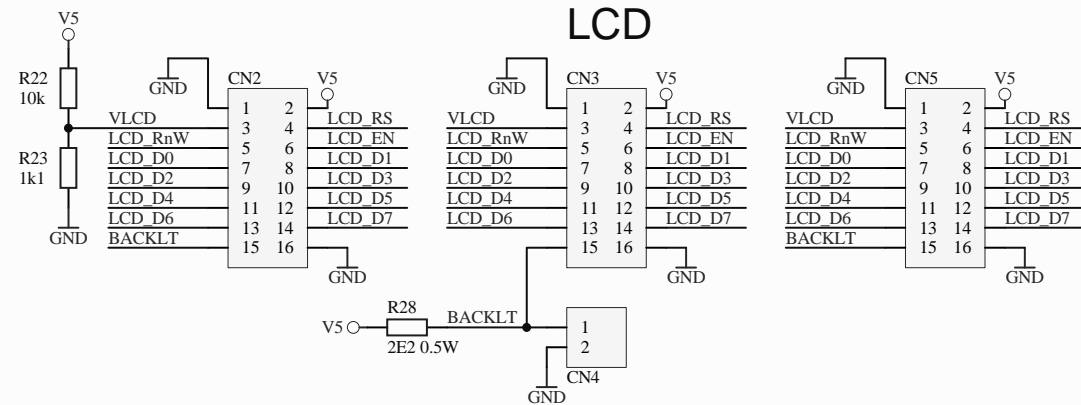

User LEDs

Title DIY Calculator Keypad			PCL Ges.m.b.H. Triester Str. 14 A-2351 Wr. Neudorf
Size: A3	AQ019	Revision:0.1	
Date: 29.07.2006	Sheet 1 of 1		
File: aq019_diycalculator_keypad.SchDoc			