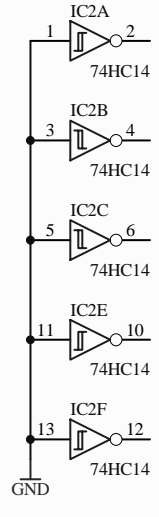

User LEDs

Title DIY Calculator Keypad			PCL Ges.m.b.H. Triester Str. 14 A-2351 Wr. Neudorf
Size: A3	AQ019	Revision:0.1	
Date: 29.07.2006	Sheet 1 of 1		
File: aq019_diycalculator_keypad.SchDoc			