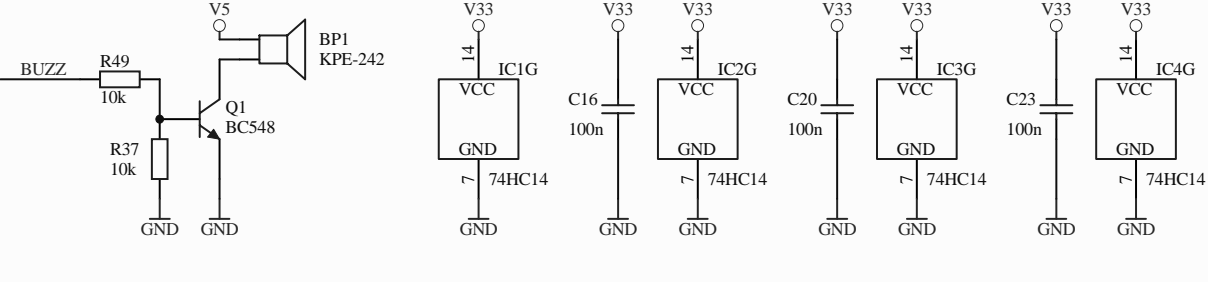

User LEDs

Title DIY Calculator Keypad			PCL Ges.m.b.H. Triester Str. 14 A-2351 Wr. Neudorf
Size: A3	AQ019	Revision:0.1	
Date: 29.07.2006	Sheet 1 of 1		
File: aq019_diycalculator_keypad.SchDoc			